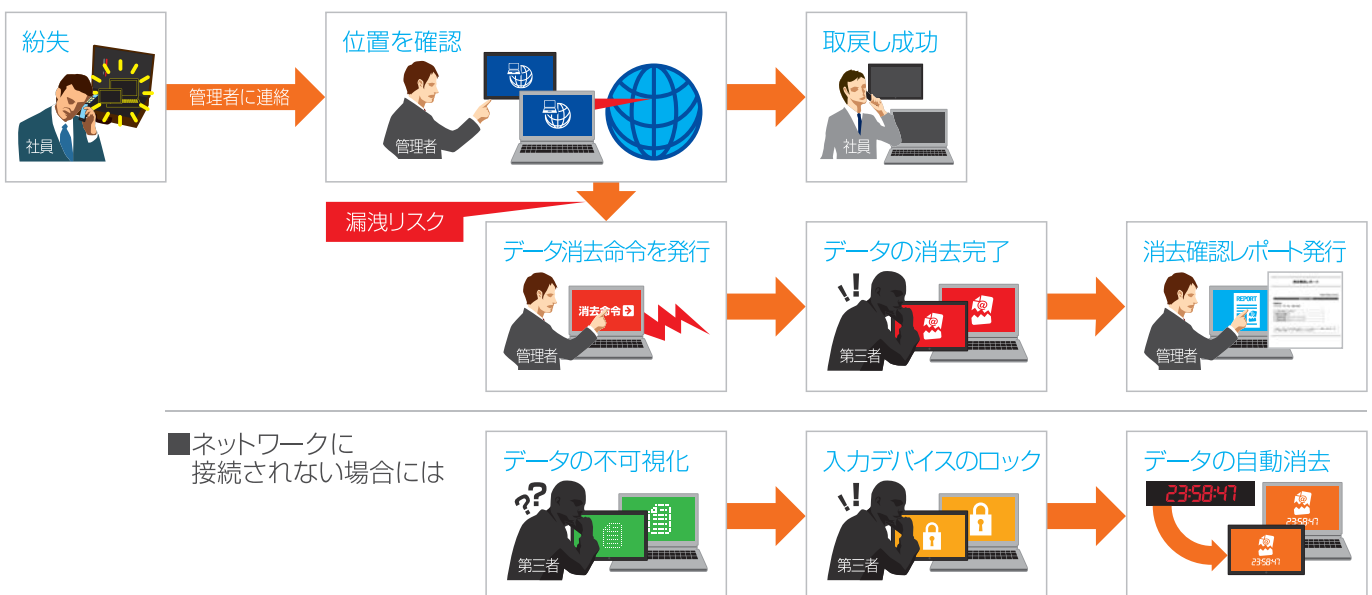

### ロック機能

一定時間インターネットに接続しない場合にはパソコンの入力デバイスを無効化

### データ不可視化

インターネットに接続しない場合にはパソコンのデータを隠す

### 位置情報取得

パソコンの位置情報を GPS、または無線 LAN のアクセス情報を利用して取得。これにより、盗難・紛失したパソコンを追跡可能

## 運用例