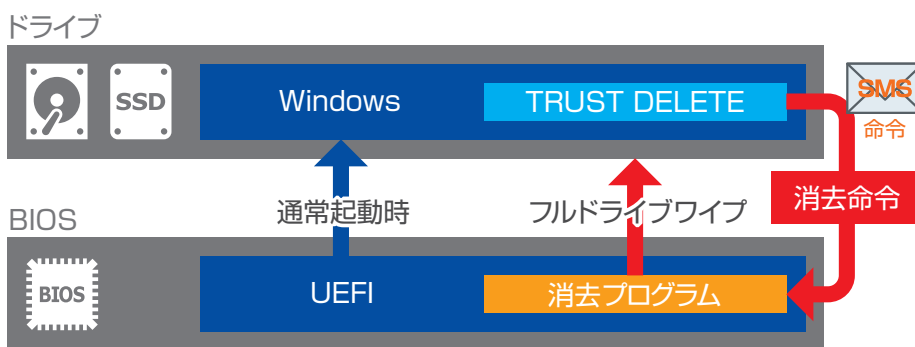

盗難・紛失したVAIO® PCを遠隔操作でフルドライブワイプ

TRUST DELETE Biz

for VAIO® PC

SMS Push対応

VAIO 独自のハードウェア消去技術で
より安全にデータ消去を実現

TRUST DELETE Biz for VAIO PC限定機能

消去機能をハードウェアレベルで標準搭載し、
強固なセキュリティを実現フルドライブ暗号(他社製品)を併用している場合でも、
ドライブ全体を消去できます。データ消去の対象として、指定したファイルやフォルダのみを対象とする「部分消去」に加え、VAIO PC
限定機能として、OS 領域も含めたディスク全体を対象とする「Phoenix SecureWipe™」(フルワイ
プ)を選択できます。日常的な運用の際には、自動消去の対象として重要データが保存された特定フォルダのみを指定し、
実際に事故が発生した際には、遠隔消去命令で「フルワイプ」を実行するといった使い分けを行う事
で、より安心かつ安全な運用が可能になります。インターネットに接続していなくても
SMSで消去可能

■ SMS Push 命令

Windows の起動中は SMS による命令の受信が可能。

これにより、インターネットが繋がらない環境でも SMS での PC ロック*¹、消去が可能に。

命令実行時は PC から SMS 経由でステータス通知。実行日時や位置情報、バッテリー残量を確認できます。

*1 2018 年夏頃サービス開始予定

TRUST DELETE Biz for VAIO PCの活用

スタンダード版と
共存できる管理機能

遠隔でリモートワイプ

デバイスの位置が分かる

組織の大きさに合わせて柔軟な設定
とMDMや暗号化などの他のセキュ
リティと組み合わせで利用可能

TRUST DELETE Biz スタンダード版との違い

■ SMS Push 命令機能

盗難、紛失したパソコンに対して、管理サーバーから SMS（ショートメッセージ）を経由してセキュリティ命令をプッシュ送信し、命令を実行します。

これにより、インターネットに接続していなくても消去命令を実行できます。

^{*2} フルワイブは DoD 方式(米国国防総省推奨)、部分消去は NSA 方式(米国国家安全保障局推奨)を採用。

■ 位置情報取得

パソコンの位置情報を GPS、または無線 LAN のアクセス情報を利用して取得。これにより、盗難・紛失したパソコンを追跡可能

■ リモートロック機能

遠隔からのロック命令を受信した際や、一定時間インターネットに接続できない場合に、マウスやキーボード、タッチパネルなどの入力機器を無効化することで、第三者による不正な操作やデータの閲覧を不可能にします。