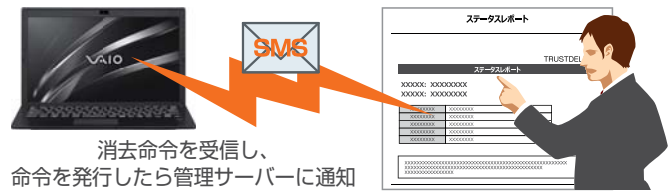

■ SMS Push 命令

Windows の起動中は SMS による命令の受信が可能。

これにより、インターネットが繋がらない環境でも SMS での PC ロック*¹、消去が可能に。

命令実行時は PC から SMS 経由でステータス通知。実行日時や位置情報、バッテリー残量を確認できます。

*1 2018 年夏頃サービス開始予定

TRUST DELETE Biz for VAIO PCの活用

スタンダード版と
共存できる管理機能

遠隔でリモートワイプ

デバイスの位置が分かる

組織の大きさに合わせて柔軟な設定
とMDMや暗号化などの他のセキュ
リティと組み合わせで利用可能

TRUST DELETE Biz スタンダード版との違い

■ SMS Push 命令機能

盗難、紛失したパソコンに対して、管理サーバーから SMS（ショートメッセージ）を経由してセキュリティ命令をプッシュ送信し、命令を実行します。

これにより、インターネットに接続していなくても消去命令を実行できます。

消去命令を受信し、
命令を発行したら管理サーバーに通知

■ SMS ステータス通知

命令実行時は PC から SMS 経由でステータスを通知。

インターネットに接続していなくても消去完了を確認可能です。

SMS でのステータスレポートでは、実行日時や位置情報、バッテリー残量を確認できます。

他製品との併用でより強固な情報漏えい対策可能

■ 復元不可能な消去方式の採用

お客様のポリシーに合わせ、「ゼロ1回書込み式」と「3回書込み式^{*2}」、「ATA SECURITY ERASE UNIT (通称 SecureErase)」の3種類の消去方式を選択できます。どちらもパソコンの廃棄時などに適用される復元不可能な消去方式です。

^{*2} フルワイブは DoD 方式(米国国防総省推奨)、部分消去は NSA 方式(米国国家安全保障局推奨)を採用。

■ 位置情報取得

パソコンの位置情報を GPS、または無線 LAN のアクセス情報を利用して取得。これにより、盗難・紛失したパソコンを追跡可能

■ リモートロック機能

遠隔からのロック命令を受信した際や、一定時間インターネットに接続できない場合に、マウスやキーボード、タッチパネルなどの入力機器を無効化することで、第三者による不正な操作やデータの閲覧を不可能にします。