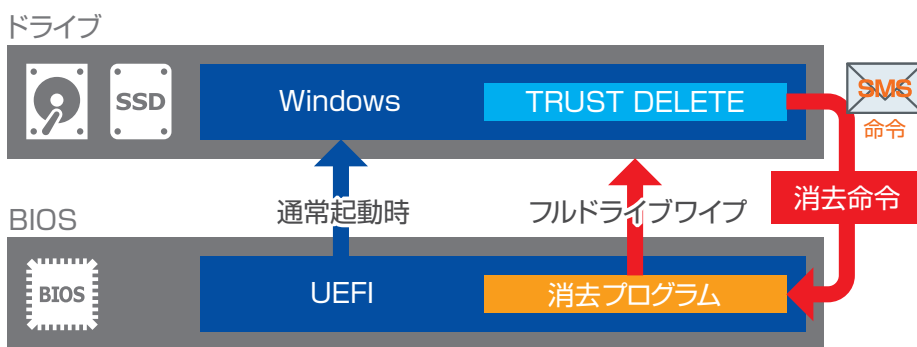

盗難・紛失したVAIO® PCを遠隔操作でフルドライブワイプ

## TRUST DELETE Biz

for VAIO® PC

SMS Push対応

VAIO 独自のハードウェア消去技術で  
より安全にデータ消去を実現

## TRUST DELETE Biz for VAIO PC限定機能

消去機能をハードウェアレベルで標準搭載し、  
強固なセキュリティを実現フルドライブ暗号(他社製品)を併用している場合でも、  
ドライブ全体を消去できます。データ消去の対象として、指定したファイルやフォルダのみを対象とする「部分消去」に加え、VAIO PC  
限定機能として、OS 領域も含めたディスク全体を対象とする「Phoenix SecureWipe™」(フルワイ  
プ)を選択できます。日常的な運用の際には、自動消去の対象として重要データが保存された特定フォルダのみを指定し、  
実際に事故が発生した際には、遠隔消去命令で「フルワイプ」を実行するといった使い分けを行う事  
で、より安心かつ安全な運用が可能になります。インターネットに接続していなくても  
SMSで消去可能