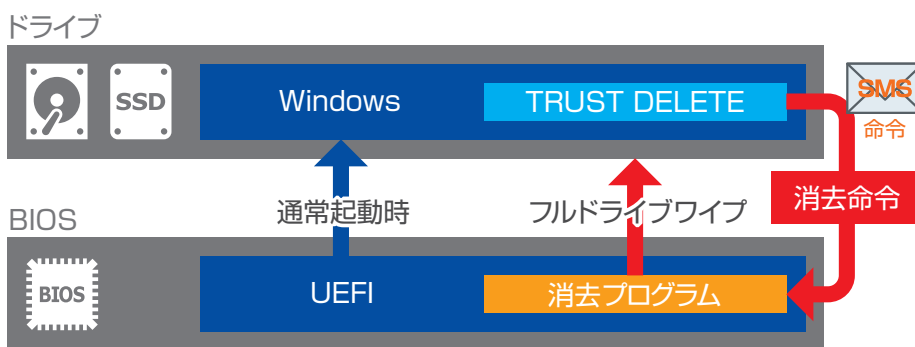

盗難・紛失したVAIO® PCを遠隔操作でフルドライブワイプ

TRUST DELETE Biz

for VAIO® PC

SMS Push対応

VAIO 独自のハードウェア消去技術で
より安全にデータ消去を実現

TRUST DELETE Biz for VAIO PC限定機能

消去機能をハードウェアレベルで標準搭載し、
強固なセキュリティを実現フルドライブ暗号(他社製品)を併用している場合でも、
ドライブ全体を消去できます。データ消去の対象として、指定したファイルやフォルダのみを対象とする「部分消去」に加え、VAIO PC
限定機能として、OS 領域も含めたディスク全体を対象とする「Phoenix SecureWipe™」(フルワイ
プ)を選択できます。日常的な運用の際には、自動消去の対象として重要データが保存された特定フォルダのみを指定し、
実際に事故が発生した際には、遠隔消去命令で「フルワイプ」を実行するといった使い分けを行う事
で、より安心かつ安全な運用が可能になります。インターネットに接続していなくても
SMSで消去可能

■ SMS Push 命令

Windows の起動中は SMS による命令の受信が可能。

これにより、インターネットが繋がらない環境でも SMS での PC ロック*¹、消去が可能に。

命令実行時は PC から SMS 経由でステータス通知。実行日時や位置情報、バッテリー残量を確認できます。

*1 2018 年夏頃サービス開始予定

TRUST DELETE Biz for VAIO PCの活用

スタンダード版と
共存できる管理機能

遠隔でリモートワイプ

デバイスの位置が分かる

組織の大きさに合わせて柔軟な設定
とMDMや暗号化などの他のセキュ
リティと組み合わせて利用可能

TRUST DELETE Biz スタンダード版との違い

■ SMS Push 命令機能

盗難、紛失したパソコンに対して、管理サーバーから SMS（ショートメッセージ）を経由してセキュリティ命令をプッシュ送信し、命令を実行します。

これにより、インターネットに接続していなくても消去命令を実行できます。

※2 フルワイブは DoD 方式(米国国防総省推奨)、部分消去は NSA 方式(米国国家安全保障局推奨)を採用。

■ 位置情報取得

パソコンの位置情報を GPS、または無線 LAN のアクセス情報を利用して取得。これにより、盗難・紛失したパソコンを追跡可能

■ リモートロック機能

遠隔からのロック命令を受信した際や、一定時間インターネットに接続できない場合に、マウスやキーボード、タッチパネルなどの入力機器を無効化することで、第三者による不正な操作やデータの閲覧を不可能にします。