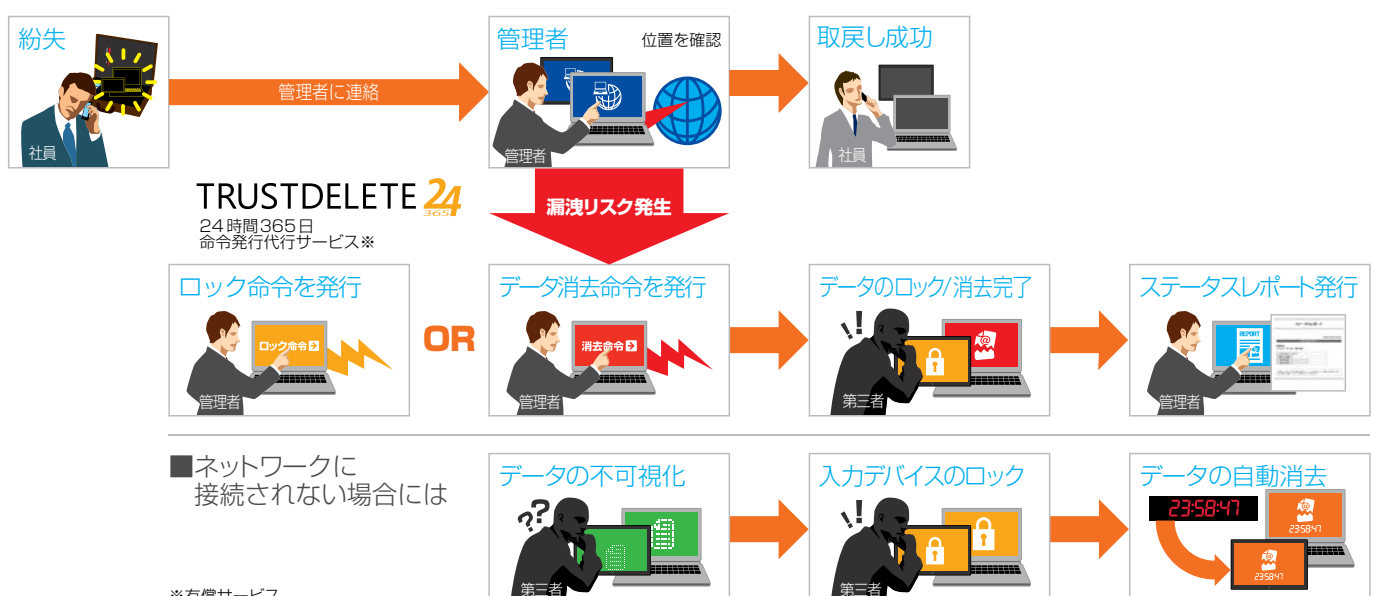

盗難・紛失したパソコン、タブレットのデータをリモートワイプ

TRUSTDELETE Biz

Windows 10 / 8.1

タブレットや持ち出しパソコンからの情報漏えいを防ぎ、
安心・安全なモバイルワークを促進

紛失・盗難

パソコンを紛失しました!!

紛失したら、すぐ管理者に連絡して位置情報取得 & リモートワイプ

持ち出し禁止

持ち出し禁止パソコンを持ち出したら、すぐにデータを不可視 & デバイスロック

シンプルかつ柔軟な管理

遠隔でリモートワイプ

デバイスの位置が分かる

MDMや暗号化等のセキュリティ製品と組み合わせられた利用も可能

TRUSTDELETE Biz の主な機能

<p>遠隔データ消去 パソコンのデータを遠隔からの命令で消去。消去したいデータや消去方式を選択可能</p>	<p>自動データ消去 パソコンが一定時間インターネットに接続しない場合には自動でデータを消去可能。失くしたパソコンがインターネットに繋がらなくてもデータ漏えいを防止</p>	<p>リモートロック機能 遠隔からのロック命令を受信した際や、一定時間インターネットに接続できない場合に、パソコンの入力デバイスを無効化</p>
<p>データ不可視化 インターネットに接続しない場合にはパソコンのデータを隠す</p>	<p>位置情報取得 パソコンの位置情報を GPS、または無線 LAN のアクセス情報を利用して取得。これにより、盗難・紛失したパソコンを追跡可能</p>	<p>ステータスレポート 遠隔命令が実行された日時や消去したファイルの数をステータスレポートで確認することが可能 (WEB と統一)</p>

運用例

TRUSTDELETE Biz の特長

■ 復元不可能なデータの完全消去機能

お客様のポリシーに合わせ、データの消去方式を「ゼロ1回書込み式」「NSA方式(3回書込み)」の2つから選択できます。NSA方式は米国国家安全保障局の推奨する消去方式で、HDDに乱数を2回、0を1回計3回の上書き書込みを行います。ゼロ1回書込み式はNSA方式に比べて消去時間が短くなりますが、どちらもパソコンの廃棄時などに適用される復元不可能な消去方式です。

■ ステータスレポート

消去されたことを消去履歴画面で確認し、ステータスレポートを表示することができます。

■ リモートロック機能

遠隔からのロック命令を受信した際や、一定時間インターネットに接続できない場合に、マウスやキーボード、タッチパネルなどの入力機器を無効化することで、第三者による不正な操作やデータの閲覧を不可能にします。

第三者

■ 位置情報取得機能

パソコンの位置情報をGPSまたは無線LANのアクセス情報を利用して取得します。