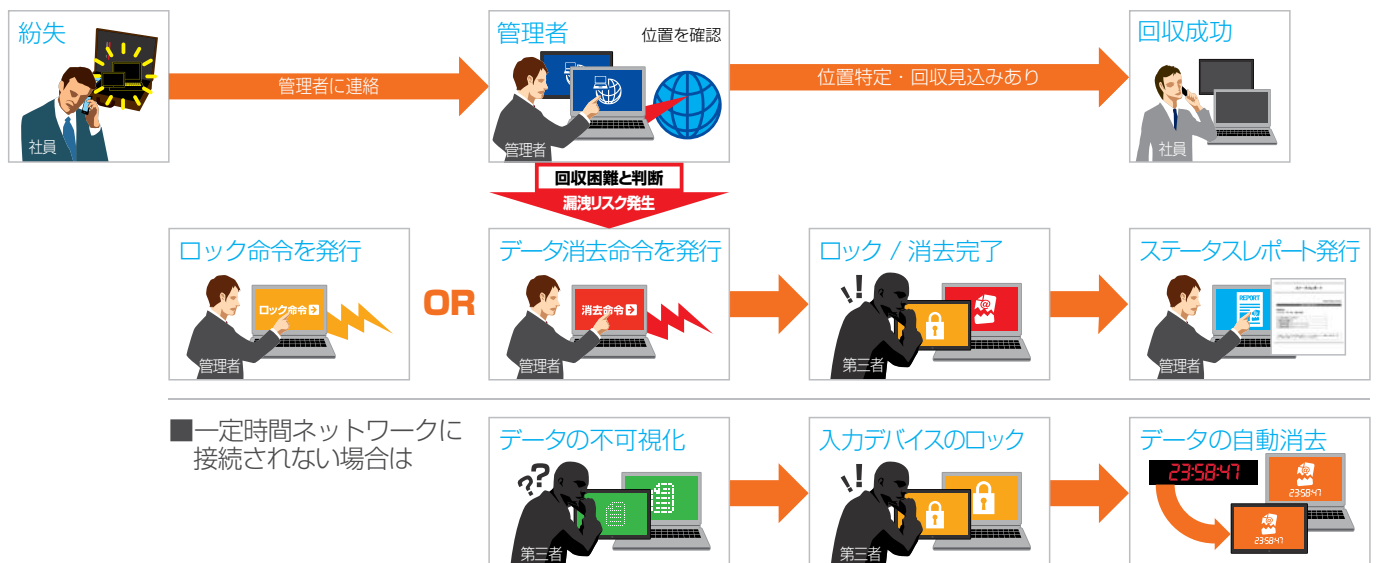

在宅勤務・テレワーク向け遠隔データ消去ソリューション

TRUST DELETE Biz

for FUJITSU

働き方改革でリモートワークや在宅勤務に適した富士通製パソコンで安心運用

TRUST DELETE Biz for FUJITSU の利用イメージ

TRUST DELETE Biz for FUJITSU の主な機能

 <p>遠隔データ消去 パソコンのデータを遠隔からの命令で消去。消去したいデータや消去方式を選択可能。</p>	 <p>位置情報取得 パソコンの位置情報を GPS、または無線 LAN のアクセス情報を利用して取得。これにより、盗難・紛失したパソコンを追跡可能。</p>	 <p>リモートロック機能 遠隔命令や一定時間インターネットに接続できない場合、パソコンをロック。</p>
---	--	---

運用例

TRUST DELETE Biz for FUJITSUの主な特長

■ リモート命令によるデータ消去 ※1

パソコンの紛失・盗難の際、リモート命令によりデータを消去。

予め選択したファイルやフォルダを復元が不可能な上書き消去します。

また、BitLocker キーの消去にも対応しており、BitLocker で暗号済みのストレージは第三者がアクセスできない暗号化状態を保持します。

■ タイマーロック、自動消去

ネットワーク接続がない状態で「TRUST DELETE Biz for FUJITSU」の管理サーバーと一定時間疎通確認ができない場合、タイマーによるロックや自動消去の発動が可能。

リモート命令に比べ実行までの時間を要しますが、ネットワークの有無に関わらずロックやデータ消去実行の確度を上げる有効な手段となります。

■ リモート命令によるパソコンのロック ※1

パソコンの紛失・盗難の際、リモート命令によるパソコンのロックが可能。

パソコンを操作不能な状態にすることで、第三者による不正操作を防ぎます。

■ 富士通PCの製品情報の確認が可能

「TRUST DELETE Biz for FUJITSU」の管理画面より、富士通PCの製品情報を確認頂けます。お知らせやドライバーのダウンロードの情報をいち早く確認できます。

※1 本機能(リモート命令)は電源OFFやスリープ及び休止状態では動作いたしません

TRUST DELETE Biz for FUJITSUの動作確認機種