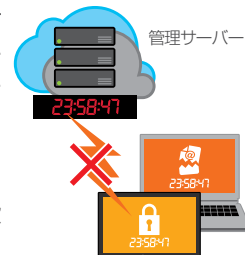

運用例

TRUST DELETE Biz for FUJITSUの主な特長

■ リモート命令によるデータ消去 ※1

パソコンの紛失・盗難の際、リモート命令によりデータを消去。

予め選択したファイルやフォルダを復元が不可能な上書き消去します。

また、BitLocker キーの消去にも対応しており、BitLocker で暗号済みのストレージは第三者がアクセスできない暗号化状態を保持します。

■ タイマーロック、自動消去

ネットワーク接続がない状態で「TRUST DELETE Biz for FUJITSU」の管理サーバーと一定時間疎通確認ができない場合、タイマーによるロックや自動消去の発動が可能。

リモート命令に比べ実行までの時間を要しますが、ネットワークの有無に関わらずロックやデータ消去実行の確度を上げる有効な手段となります。

■ リモート命令によるパソコンのロック ※1

パソコンの紛失・盗難の際、リモート命令によるパソコンのロックが可能。