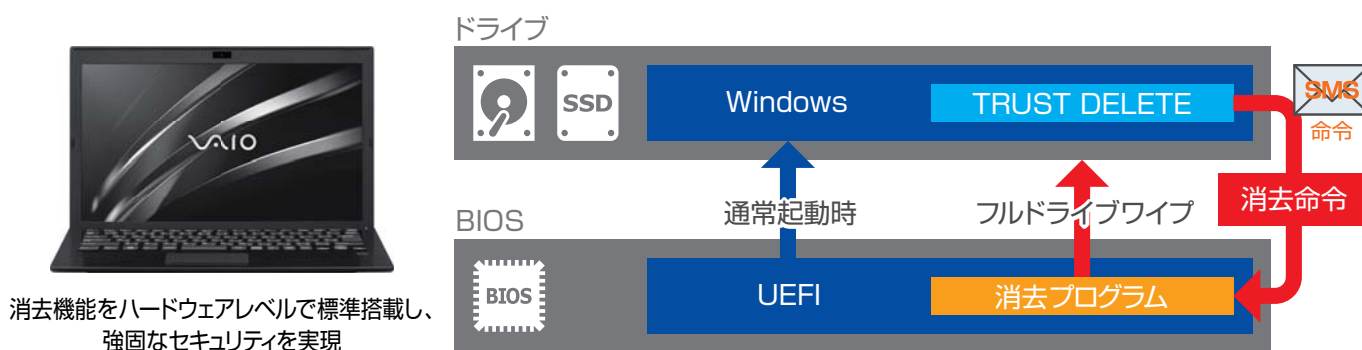

VAIOに搭載された消去機能でデータ漏えいを防ぐ

TRUSTDELETE Biz

for VAIO® PC

SMS Push対応

VAIO独自のハードウェア消去技術で
より安全にデータ消去を実現

TRUST DELETE Biz for VAIO PC限定機能

■ VAIO PC 連携機能「フルワイプ消去」

データ消去の対象として、指定したファイルやフォルダのみを対象とする「部分消去」に加え、VAIO PC 限定機能として、OS 領域も含めたドライブ全体を対象とする「Phoenix SecureWipe™」(フルワイプ)を選択できます。

お客様のポリシーに合わせ、「ゼロ 1 回書込み式」と「3 回書込み式」、「SecureErase」の 3 種類の消去方式を選択できます。どちらもパソコンの廃棄時などに適用される復元が困難な消去方式です。

■ VAIO PC 連携機能「SMS Push 命令」

Windows の起動中は SMS による命令の受信が可能。これにより、インターネットが繋がらない環境でも SMS での PC ロック、消去が可能に。命令実行時は PC から SMS 経由でステータス通知。実行日時やバッテリー残量を確認できます。

TRUST DELETE Biz の活用

TRUST DELETE Biz スタンダード版との違い

■ ポリシーに合わせた選択可能なフルワイプ方式

- SecureErase(ATA SECURITY ERASE UNIT) : Purge(除去)レベルデータを媒体上に暗号化して記録して置き、データの抹消が必要になった場合には、その暗号化に使用した「暗号化キー」だけを抹消することにより、データの復号を不可能にする方法。
- 「ゼロ1回書込み式」、「3回書込み式※2」: 「Clear(消去)」レベル各国の政府機関で有効性が確認されている上書き方式でドライブを上書きします。 ※2 DoD方式(米国防総省推奨)を採用。

消去命令を受信し、
命令を発行したら管理サーバーに通知

■ SMS Pushによるセキュリティ命令の送信

盗難、紛失したパソコンに対して、管理サーバーからSMS(ショートメッセージ)を経由してセキュリティ命令をプッシュ送信し、命令を実行します。これにより、インターネットに接続してなくても消去命令を実行できます。また、命令実行時にSMSでのステータスレポートで実行日時やバッテリー残量を確認できます。

強固な情報漏えい対策