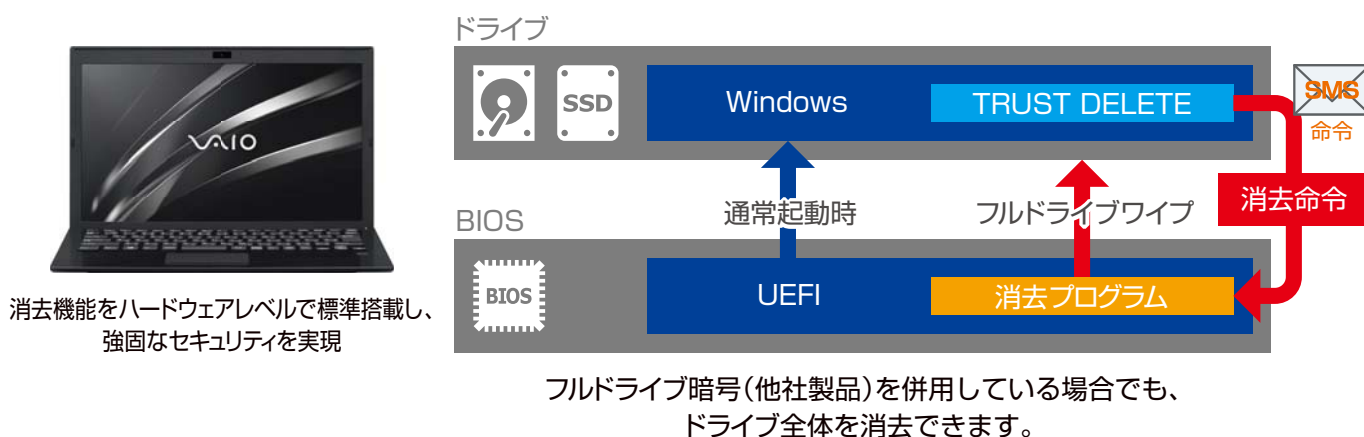

盗難・紛失したVAIO® PCを遠隔操作でフルドライブワイプ

## TRUSTDELETE Biz

for VAIO® PC

SMS Push対応

VAIO独自のハードウェア消去技術で  
より安全にデータ消去を実現

## TRUST DELETE Biz for VAIO PC限定機能

データ消去の対象として、指定したファイルやフォルダのみを対象とする「部分消去」に加え、VAIO PC 限定機能として、OS 領域も含めたディスク全体を対象とする「Phoenix SecureWipe™」(フルワイプ)を選択できます。