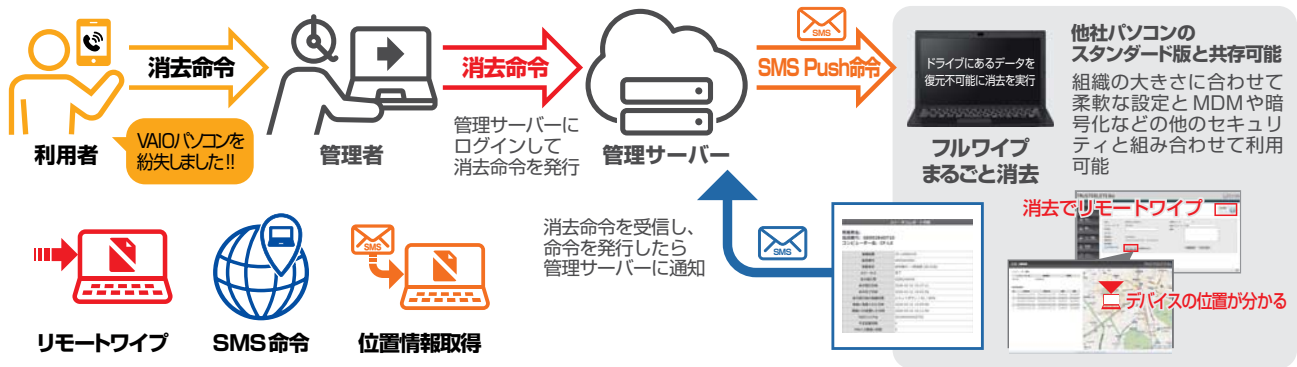

TRUST DELETE Biz for VAIO PCの活用

TRUST DELETE Biz スタンダード版との違い

■ 強力なデータ消去方式

OS 領域も含めたドライブ全体を対象とするデータ消去を実行できます。
3種類のフルワイプによるデータ消去方式から選択可能です。
指定したファイルやフォルダのみを対象とする部分消去も選択できます。