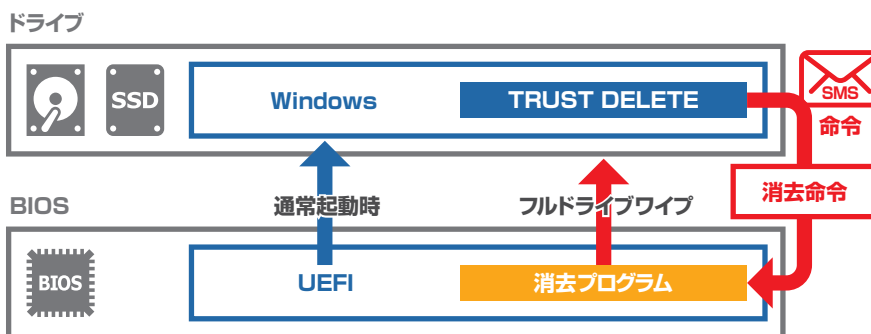

## 選択可能なデータ消去方式 と消去範囲

3種類のフルワイプによるデータ消去方式を選択できます。指定したファイルやフォルダのみを対象とする部分消去も選択できます。

## SMS Push 命令による 広範囲な命令受信

WWANモデル(LTE通信)でOS起動状態時、インターネットに繋がらない環境でも遠隔からSMS命令を行うことができます。

## TRUST DELETE Biz for VAIO PCの特長

消去機能をハードウェアレベルで標準搭載し、強固なセキュリティを実現

### ■ VAIO PC 連携機能「フルワイプ消去」

データ消去の対象として、指定したファイルやフォルダのみを対象とする「部分消去」に加え、VAIO PC 限定機能として、OS 領域も含めたドライブ全体を対象とする「Phoenix SecureWipe™※1」(フルワイプ)を選択できます。

お客様のポリシーに合わせ、「ゼロ 1 回書込み式」と「3 回書込み式」、「SecureErase」の 3 種類の消去方式を選択できます。どちらもパソコンの廃棄時などに適用される復元が困難な消去方式です。