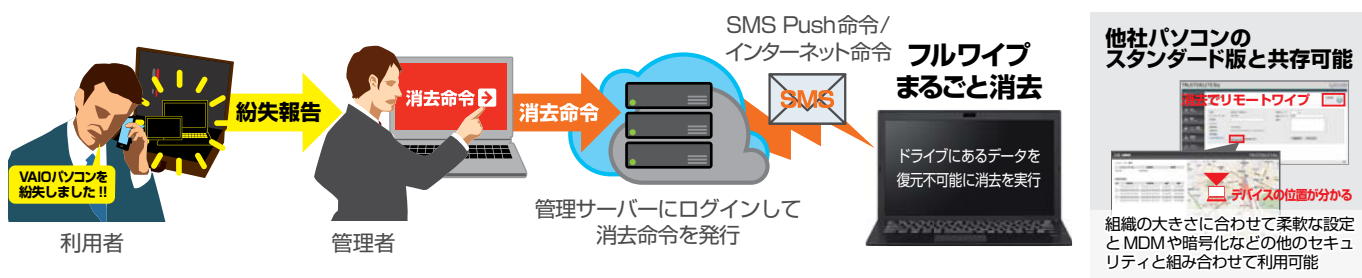

VAIOに搭載された消去機能でデータ漏えいを防ぐ

TRUSTDELETE Biz

for VAIO® PC

SMS Push対応

VAIO独自のハードウェア消去技術で
より安全にデータ消去を実現

TRUST DELETE Biz for VAIO PC限定機能

■ VAIO PC 連携機能「フルワイプ消去」

データ消去の対象として、指定したファイルやフォルダのみを対象とする「部分消去」に加え、VAIO PC 限定機能として、OS 領域も含めたドライブ全体を対象とする「Phoenix SecureWipe™」(フルワイプ)を選択できます。

お客様のポリシーに合わせ、「ゼロ 1 回書込み式」と「3 回書込み式」、「SecureErase」の 3 種類の消去方式を選択できます。どちらもパソコンの廃棄時などに適用される復元が困難な消去方式です。

■ VAIO PC 連携機能「SMS Push 命令」

Windows の起動中は SMS による命令の受信が可能。これにより、インターネットが繋がらない環境でも SMS での PC ロック、消去が可能に。命令実行時は PC から SMS 経由でステータス通知。実行日時やバッテリー残量を確認できます。

TRUST DELETE Biz の活用

TRUST DELETE Biz スタンダード版との違い

■ ポリシーに合わせた選択可能なフルワイプ方式

- SecureErase(ATA SECURITY ERASE UNIT) : Purge(除去)レベルデータを媒体上に暗号化して記録して置き、データの抹消が必要になった場合には、その暗号化に使用した「暗号化キー」だけを抹消することにより、データの復号を不可能にする方法。
- 「ゼロ1回書込み式」、「3回書込み式※2」: 「Clear(消去)」レベル各国の政府機関で有効性が確認されている上書き方式でドライブを上書きします。 ※2 DoD方式(米国防総省推奨)を採用。

消去命令を受信し、
命令を発行したら管理サーバーに通知

■ SMS Pushによるセキュリティ命令の送信

盗難、紛失したパソコンに対して、管理サーバーからSMS(ショートメッセージ)を経由してセキュリティ命令をプッシュ送信し、命令を実行します。これにより、インターネットに接続してなくても消去命令を実行できます。また、命令実行時にSMSでのステータスレポートで実行日時やバッテリー残量を確認できます。

強固な情報漏えい対策