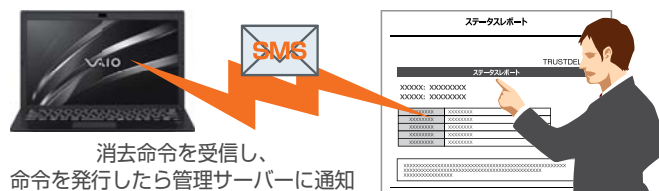

TRUST DELETE Biz スタンダード版との違い

■ ポリシーに合わせた選択可能なフルワイプ方式

- SecureErase(ATA SECURITY ERASE UNIT) : Purge(除去)レベルデータを媒体上に暗号化して記録して置き、データの抹消が必要になった場合には、その暗号化に使用した「暗号化キー」だけを抹消することにより、データの復号を不可能にする方法。
- 「ゼロ1回書込み式」、「3回書込み式※2」: 「Clear(消去)」レベル各国の政府機関で有効性が確認されている上書き方式でドライブを上書きします。 ※2 DoD方式(米国防総省推奨)を採用。

消去命令を受信し、
命令を発行したら管理サーバーに通知

■ SMS Pushによるセキュリティ命令の送信

盗難、紛失したパソコンに対して、管理サーバーからSMS(ショートメッセージ)を経由してセキュリティ命令をプッシュ送信し、命令を実行します。これにより、インターネットに接続してなくても消去命令を実行できます。また、命令実行時にSMSでのステータスレポートで実行日時やバッテリー残量を確認できます。

強固な情報漏えい対策

■ 復元不可能な消去方式の採用

お客様のポリシーに合わせ、「ゼロ1回書込み式」と「3回書込み式※1」、「ATA SECURITY ERASE UNIT(通称 SecureErase)」の3種類の消去方式を選択できます。どちらもパソコンの廃棄時などに適用される復元不可能な消去方式です。

※1 フルワイプは DoD方式(米国防総省推奨)、部分消去は NSA方式(米国家安全保障局推奨)を採用。

■ 位置情報取得

パソコンの位置情報をGPS、または無線LANのアクセス情報を利用して取得。これにより、盗難・紛失したパソコンを追跡可能

■ リモートロック機能

遠隔からのロック命令を受信した際や、一定時間インターネットに接続できない場合に、マウスやキーボード、タッチパネルなどの入力機器を無効化することで、第三者による不正な操作やデータの閲覧を不可能にします。

■ 暗号化製品との併用

暗号化製品の場合、OSにログインした状態で盗難されると無力ですが、TRUST DELETE Bizを併用する事により、そのような状態でもリモートロックやリモートワイプなどで対策が可能です。

デバイスの状態	電源状態	起動中				オフ
	OSログオン状態	ログオン		ログオフ		
	インターネット接続	あり	なし	あり	なし	なし
製品ごとの有効性	暗号化製品	×	×	○	○	○
	TRUST DELETE Biz	○	○	○	○	×

動作環境

対応OS	CPU	メモリ(RAM)	ストレージ容量
Windows 10 (64ビット)	1GHz 以上推奨	2GB 以上を推奨	100MB 以上の空き容量
動作条件	.NET Framework4 のインストール環境 インターネットへの接続環境		

※Phoenix SecureWipe™対応機種や必要なプログラム類はVAIO株式会社へお問合せください。※非対応の機種、他メーカーの機種では、スタンダード版の機能をご利用頂けません。
※SMSを利用した機能は対象機種ならびに対応SIMカードが必要です。

■ 開発・販売元

ワンビ株式会社

〒160-0022
東京都新宿区新宿4-3-17
FORECAST 新宿SOUTH 3F
TEL: 03-6856-4814
URL: <https://www.onebe.co.jp/>
<https://www.onebe.com/>

■ お問い合わせ先